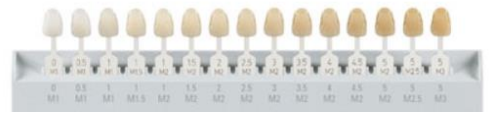

★どうして歯が黄ばむの？

・加齢による黄ばみ

年齢を重ねると、どうしても歯が摩耗して表面のエナメル質が薄くなります。その結果、50歳以上になると歯の内側の象牙質の色が透けて見え、歯が黄色くなったように感じるのです。

・食べ物による着色

コーヒー、カレー、チョコレート、お茶、タバコなど、歯に着色しやすい食べ物や嗜好品を長年とり続けると、歯の着色の原因になります。

・遺伝による黄ばみ

歯の色は遺伝によって人それぞれに違い、元々の歯の色が黄色っぽい方もいらっしゃいます。

★ホワイトニングとは？

ホワイトニングとは、医療用の専用漂白剤で歯を漂白する方法です。歯を傷つけることなく、歯の中にある色素を分解して明るさを上げて白くしていきます。歯科医院で使用する薬品は、シェードガイド（図のような歯の色をみる指標）で5段階から7段階白することができます。なお、美容院などでホワイトニングを行っているお店がありますが、医療用の薬品を使用できないので、漂白効果は限られ、歯牙への影響も診断できません。